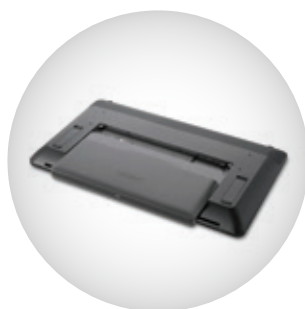

Všechny stojany, ramena a upevnění pro Cintiq Pro 24 a 32 od společnosti Wacom jsou kompatibilní při použití Wacom Cintiq Pro Engine a zahrnují všechna potřebná upevnění a držáky.

reddot design award  
winner 2018

### Wacom® Ergo Stand

Nakloňte, zvedněte a otočte svůj Cintiq Pro do ideálního úhlu pro svůj styl tvorby a osobní pohodlí.

### Wacom® Flex Arm

Nakloňte, posuňte a otočte svůj Cintiq Pro. Snadno nastavte jeho polohu na stole nebo nad jeho okraj, případně ho použijte jako volně zavěšený monitor.

### Wacom® Cintiq Pro VESA Mount

Příslušenství umožňuje připevnit váš Cintiq Pro k ramenům nebo držákům monitoru od jiných výrobců a poskytuje stabilní oporu.