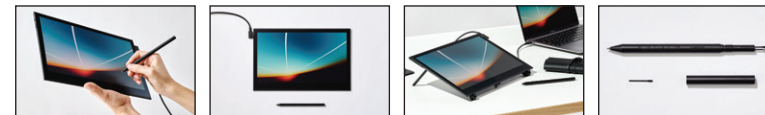

Model	Wacom Movink 13
Číslo modelu	DTH135
Velikost displeje*/rozlišení/poměr stran	13,3" (úhlopříčka)/Full HD 1920 x 1080/16:9
Aktivní plocha*	294 x 165 mm
Rozměry* (Š x V x H)	319,5 x 205,2 x 4-6,6 mm nejtenčí: 4 mm, nejtlustší: 6,6 mm
Hmotnost*	420 g
Barevný výkon	1,07 miliardy barev (10 bit x RGB = 30 bit), 100 % DCI-P3 (CIE 1931) (typické), 95 % Adobe® RGB (CIE 1931) (typické)
Možnosti barevného profilu obrazovky	Nativní/Adobe RGB/DCI-P3/Rec.709/Rec.2020/Display P3/sRGB/EBU, vlastní: Teplota barev 5000K/5700K/DCI-P3 (6300K)/6500K/7500K/9300K, Gamma, RGB Gain/Offset
Certifikáty obrazovky	Pantone™ Validated, Pantone SkinTone™ Validated, Eye Care Display by SGS
Pozorovací úhel obrazovky	170° (85/85) H, (85/85) V (typ.)
Obnovovací frekvence displeje/rychlost odezvy	60 Hz/0,2 ms
Poměr jasu a kontrastu displeje	350 cd/m² (typ)/100 000:1
Spotřeba energie	15 W nebo méně
Možnosti připojení	Port USB-C s režimem DisplayPort™ Alt Mode
Multi-Touch	Multidotykové ovládání 10 prsty s možností selektivního dotyku s Grid panelem a RadialMenu. Virtuální a fyzické přepínací tlačítka tabletu pro zapnutí a vypnutí vícedotykového ovládání; jsou podporována výchozí systémová gesta (1 nebo 2 prsty), gesta posouvání, zvětšování a otáčení jsou k dispozici ve většině aplikací včetně Adobe® Photoshop® a Illustrator®, gesta 3 a více prstů lze přizpůsobit prostřednictvím aplikace Wacom Center.
Pero	Bezbatériové pero Wacom Pro Pen 3 se 3 přizpůsobitelnými bočními tlačítky a přizpůsobitelnou velikostí úchopu (prodává se samostatně), 8192 úrovní přítlaku. Dodává se s vnitřním držákem pro uložení náhradních hrotů a nástrojem pro vyjmutí hrotu.
Kompatibilita pera	Kompatibilní s EMR pery známých značek, např. Hi-Uni x Wacom, STAEDTLER Noris Digital, Pilot Dr. Grip, LAMY atd.
Podporovaný úhel náklonu pera	-60/ 60 stupňů
Klávesové zkratky ExpressKey™	2 tlačítka tabletu, 2 dotykové klávesy. Snadno přístupné a přizpůsobitelné.
Posilovače produktivity	Virtuální nebo fyzický vypínač pro vícedotykové ovládání; dotyková a fyzická tlačítka ExpressKeys™; 3 boční přepínače pera a dotykové selektivní zkratky na obrazovce včetně Radial menu, Grid panelů a gest pera
Ergonomie	Použití pravou nebo levou rukou; volitelný skládací stojánek Wacom Movink, který podporuje úhel naklonění 20°; pero Pro Pen 3 s pohodlnými ergonomickými úchyty
Kompatibilita/Systémové požadavky	Windows 10 (nejnovější service pack/build) a novější, macOS 12 a novější, Android 8.0 a novější, nejnovější verze ChromeOS**. Port USB-C s režimem DisplayPort Alt Mode; přístup k internetu pro stažení ovladače.
Stojan	Skládací stojánek Wacom Movink (ACK652Z) – prodává se samostatně
Součást balení	Wacom Movink, pero Wacom Pro Pen 3 s úložným prostorem na hroty a 3 náhradními hroty (1 standardní, 2 plstěné) a nástrojem pro vyjmutí hrotu, 1 náhradní tlačítko; kabel USB-C ve tvaru L bez PVC na USB-C (1,0 m); Stručný návod k použití, předpisový list.
Volitelné příslušenství	Pouzdro na tablet Wacom Movink, skládací stojánek Wacom Movink, sada příslušenství Wacom Movink (pouzdro na tablet, skládací stojánek a srolované pouzdro), pero Wacom Pro Pen 3, náhradní hroty (standardní a plstěné), pera předchozí generace (Pro Pen 3D, Pro Pen Slim, Grip Pen, Classic Pen, Art Pen, Pro Pen 2), správce barev Wacom Colour Manager, převodník Wacom pro HDMI, kreslicí rukavice Wacom, napájecí adaptér Wacom One 12/13T
Omezená záruka	1 rok v Asii a Tichomoří a v Japonsku. 2 roky v USA, Kanadě, Střední Americe, Jižní Americe, Karibiku, Austrálii, Číně, Evropě a Africe a na Blízkém východě.